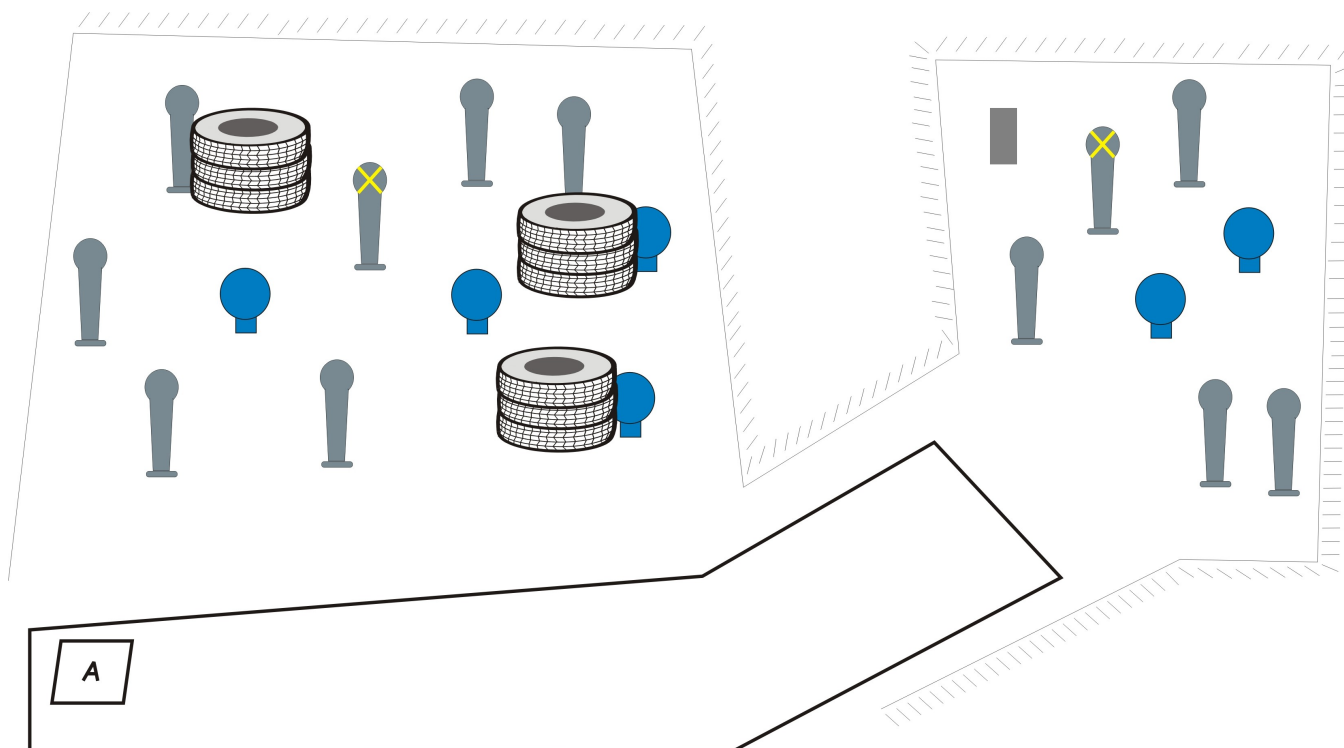

STAGE 6

NÁZOV: LEN SLABOU RUKOU

Terče	6 x PP
Počet rán / body	6 rán / 30
Zbraň	Zbraň v púzdre, hlaveň prázdna, zásobník v zbrani
Štartová pozícia	V stoji v boxe, ruky voľne pozdĺž tela
Postup	Po zaznení zvukového signálu strelec strieľa z boxu „A“ len SLABOU RUKOU.
Pravidlá	Športovej situačnej streľby a SAPS.
Hodnotenie	Comstock
Bezpečnosť	Upresní RO na brífingu Je prísne zakázané viesť streľbu mimo (ponad) val ! Je zakázané vystupovať na val. Závady na zbrani počas streľby môže strelec odstraňovať za pomoci slabej aj silnej ruky.
Autor parkúru	Emil Réti

STAGE 7

NÁZOV: ZA ROHOM

Terče	10 x PP, 6 x Gong, 1 x plate, 2 x noshoot
Počet rán / body	17 / 85
Zbraň	v púzdre, nabitá, zaistená, náboj v hlavni
Štartová pozícia	V stoji v priestore A
Postup	Po signále voľným štýlom vo vymedzenom priestore
Pravidlá	Športovej situačnej streľby a SAPS
Hodnotenie	Comstock
Bezpečnosť	Upresní RO na brífingu. Je prísne zakázané viesť streľbu mimo (ponad) val !
Autor parkúru	Emil Réti