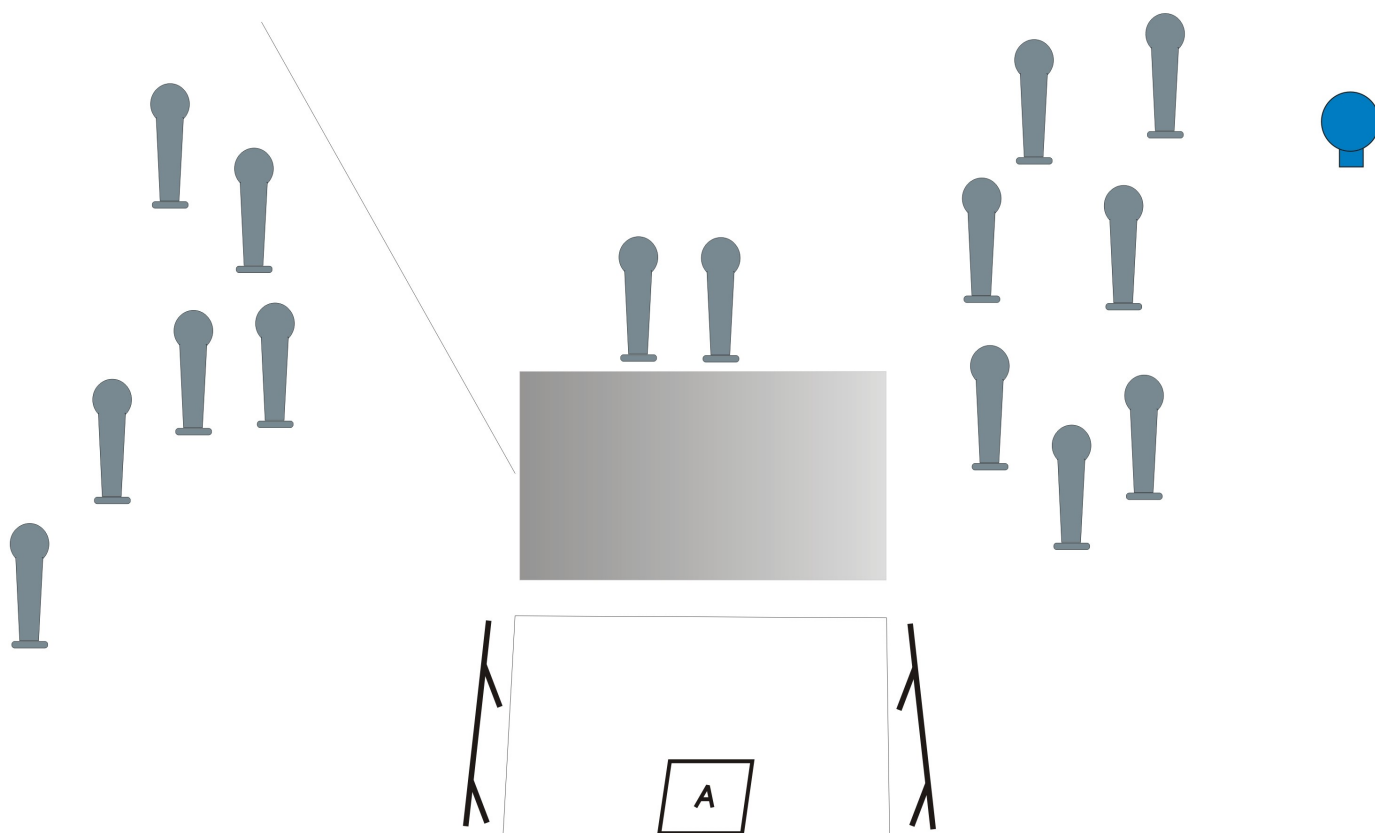

STAGE 1

NÁZOV: POD STROMAMI

Terče	17 x PP, 4 x Gong, 1 x plate, 7 x noshoot
Počet rán / body	22 / 110
Zbraň	v púzdre, nabitá, zaistená, náboj v hlavni
Štartová pozícia	V stoji v priestore A
Postup	Po zaznení zvukového signálu voľným štýlom vo vymedzenom priestore
Pravidlá	Športovej situačnej streľby a SAPS.
Hodnotenie	Comstock
Bezpečnosť	Upresní RO na brífingu. Je prísne zakázané viesť streľbu mimo (ponad) val ! PENALIZÁCIA: Priestor je vymedzený penalizačnými čiarami ich zhodenie znamená penalizáciu.
Autor parkúru	Emil Réti

STAGE 2

NÁZOV: STRATENÉ TERČE

Terče	15 x PP, 1 x gong
Počet rán / body	16 / 80
Zbraň	v púzdre, nabitá, zaistená, náboj v hlavni
Štartová pozícia	v stoji v priestore „A“
Postup	Po zaznení zvukového signálu voľným štýlom vo vymedzenom priestore.
Pravidlá	Športovej situačnej streľby a SAPS
Hodnotenie	Comstock
Bezpečnosť	Upresní RO na brífingu. Je prísne zakázané viesť streľbu mimo (ponad) val ! PENALIZÁCIA: Priestor je vymedzený penalizačnými čiarami ich zhodenie znamená penalizáciu.
Autor parkúru	Emil Réti

STAGE 3

NÁZOV: ŤAŽKÉ ROZHODNUTIE

Terče	11 x PP, 6 x Gong, 2 x noshoot
Počet rán / body	17 / 85
Zbraň	v púzdre, nabitá, zaistená, náboj v hlavni
Štartová pozícia	v stoji v priestore X
Postup	Po signále voľným štýlom z jednotlivých boxov. Z boxu „A“ strelec rieši terče v zóne „A“, z boxu „B“ rieši terče v zóne „B“ a z boxu „C“ rieši terče v zóne „C“. Strelec môže viesť streľbu LEN z jednotlivých boxov – A, B, C.
Pravidlá	Športovej situačnej streľby a SAPS.
Hodnotenie	Comstock
Bezpečnosť	Upresní RO na brífingu. Je prísne zakázané viesť streľbu mimo (ponad) val ! PENALIZÁCIA: Každá rana mimo boxu A, B, C je penalizovaná.
Autor parkúru	Emil Réti