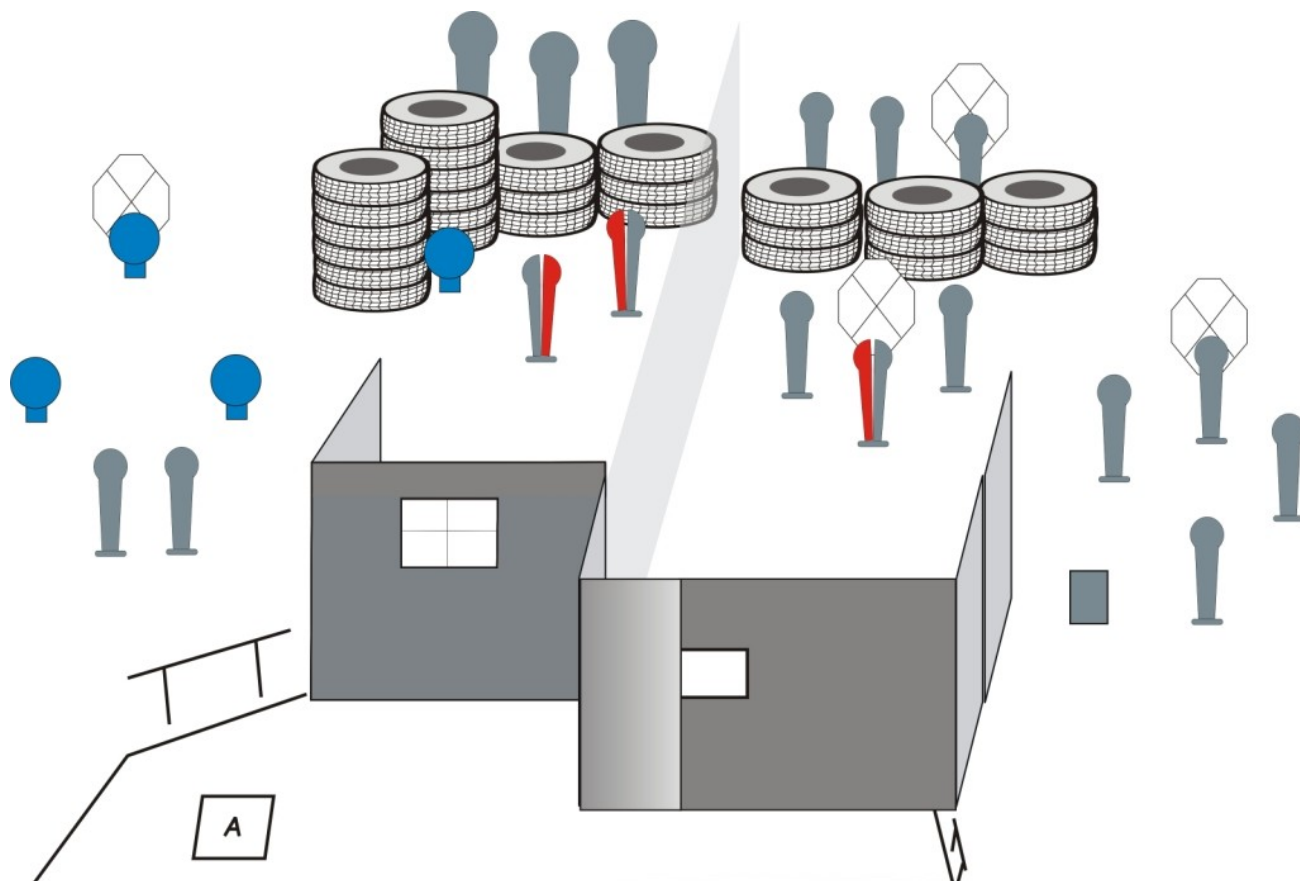

STAGE 1

NÁZOV: POD STROMAMI

Terče	17 x PP, 4 x Gong, 1 x plate, 7 x noshoot
Počet rán / body	22 / 110
Zbraň	v púzdre, nabitá, zaistená, náboj v hlavni
Štartová pozícia	V stoji v priestore A
Postup	Po zaznení zvukového signálu voľným štýlom vo vymedzenom priestore
Pravidlá	Športovej situačnej streľby a SAPS.
Hodnotenie	Comstock
Bezpečnosť	Upresní RO na brífingu. Je prísne zakázané viesť streľbu mimo (ponad) val ! PENALIZÁCIA: Priestor je vymedzený penalizačnými čiarami ich zhodenie znamená penalizáciu.
Autor parkúru	Emil Réti

STAGE 2

NÁZOV: STRATENÉ TERČE

Terče	15 x PP, 1 x gong
Počet rán / body	16 / 80
Zbraň	v púzdre, nabitá, zaistená, náboj v hlavni
Štartová pozícia	v stoji v priestore „A“
Postup	Po zaznení zvukového signálu voľným štýlom vo vymedzenom priestore.
Pravidlá	Športovej situačnej streľby a SAPS
Hodnotenie	Comstock
Bezpečnosť	Upresní RO na brífingu. Je prísne zakázané viesť streľbu mimo (ponad) val ! PENALIZÁCIA: Priestor je vymedzený penalizačnými čiarami ich zhodenie znamená penalizáciu.
Autor parkúru	Emil Réti

STAGE 3

NÁZOV: ŤAŽKÉ ROZHODNUTIE

Terče	11 x PP, 6 x Gong, 2 x noshoot
Počet rán / body	17 / 85
Zbraň	v púzdre, nabitá, zaistená, náboj v hlavni
Štartová pozícia	v stoji v priestore X
Postup	Po signále voľným štýlom z jednotlivých boxov. Z boxu „A“ strelec rieši terče v zóne „A“, z boxu „B“ rieši terče v zóne „B“ a z boxu „C“ rieši terče v zóne „C“. Strelec môže viesť streľbu LEN z jednotlivých boxov – A, B, C.
Pravidlá	Športovej situačnej streľby a SAPS.
Hodnotenie	Comstock
Bezpečnosť	Upresní RO na brífingu. Je prísne zakázané viesť streľbu mimo (ponad) val ! PENALIZÁCIA: Každá rana mimo boxu A, B, C je penalizovaná.
Autor parkúru	Emil Réti