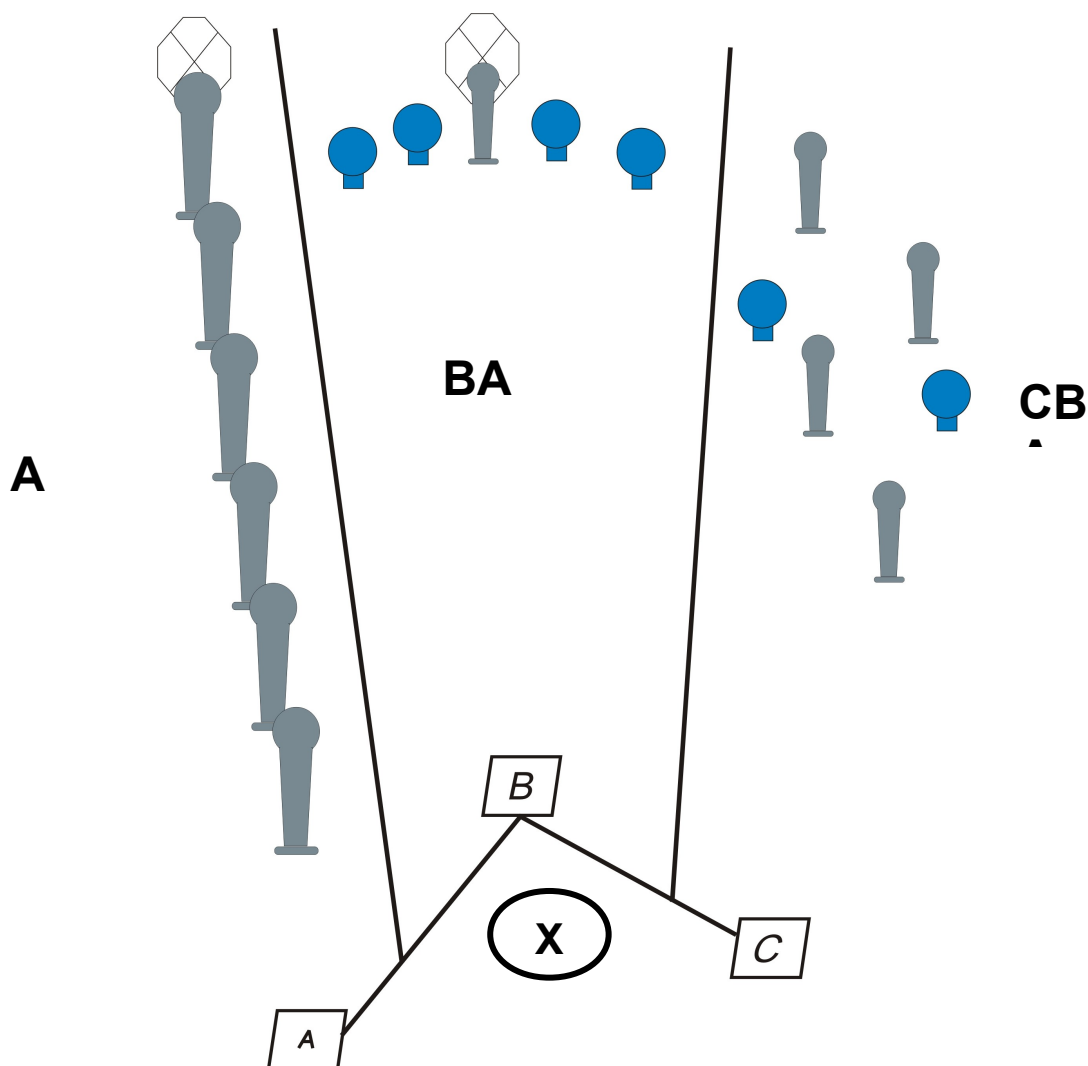

STAGE 1

NÁZOV: POD STROMAMI

Terče	17 x PP, 4 x Gong, 1 x plate, 7 x noshoot
Počet rán / body	22 / 110
Zbraň	v púzdre, nabitá, zaistená, náboj v hlavni
Štartová pozícia	V stoji v priestore A
Postup	Po zaznení zvukového signálu voľným štýlom vo vymedzenom priestore
Pravidlá	Športovej situačnej streľby a SAPS.
Hodnotenie	Comstock
Bezpečnosť	Upresní RO na brífingu. Je prísne zakázané viesť streľbu mimo (ponad) val ! PENALIZÁCIA: Priestor je vymedzený penalizačnými čiarami ich zhodenie znamená penalizáciu.
Autor parkúru	Emil Réti

STAGE 2

NÁZOV: STRATENÉ TERČE

Terče	15 x PP, 1 x gong
Počet rán / body	16 / 80
Zbraň	v púzdre, nabitá, zaistená, náboj v hlavni
Štartová pozícia	v stoji v priestore „A“
Postup	Po zaznení zvukového signálu voľným štýlom vo vymedzenom priestore.
Pravidlá	Športovej situačnej streľby a SAPS
Hodnotenie	Comstock
Bezpečnosť	Upresní RO na brífingu. Je prísne zakázané viesť streľbu mimo (ponad) val ! PENALIZÁCIA: Priestor je vymedzený penalizačnými čiarami ich zhodenie znamená penalizáciu.
Autor parkúru	Emil Réti

STAGE 3

NÁZOV: ŤAŽKÉ ROZHODNUTIE

Terče	11 x PP, 6 x Gong, 2 x noshoot
Počet rán / body	17 / 85
Zbraň	v púzdre, nabitá, zaistená, náboj v hlavni
Štartová pozícia	v stoji v priestore X
Postup	Po signále voľným štýlom z jednotlivých boxov. Z boxu „A“ strelec rieši terče v zóne „A“, z boxu „B“ rieši terče v zóne „B“ a z boxu „C“ rieši terče v zóne „C“. Strelec môže viesť streľbu LEN z jednotlivých boxov – A, B, C.
Pravidlá	Športovej situačnej streľby a SAPS.
Hodnotenie	Comstock
Bezpečnosť	Upresní RO na brífingu. Je prísne zakázané viesť streľbu mimo (ponad) val ! PENALIZÁCIA: Každá rana mimo boxu A, B, C je penalizovaná.
Autor parkúru	Emil Réti