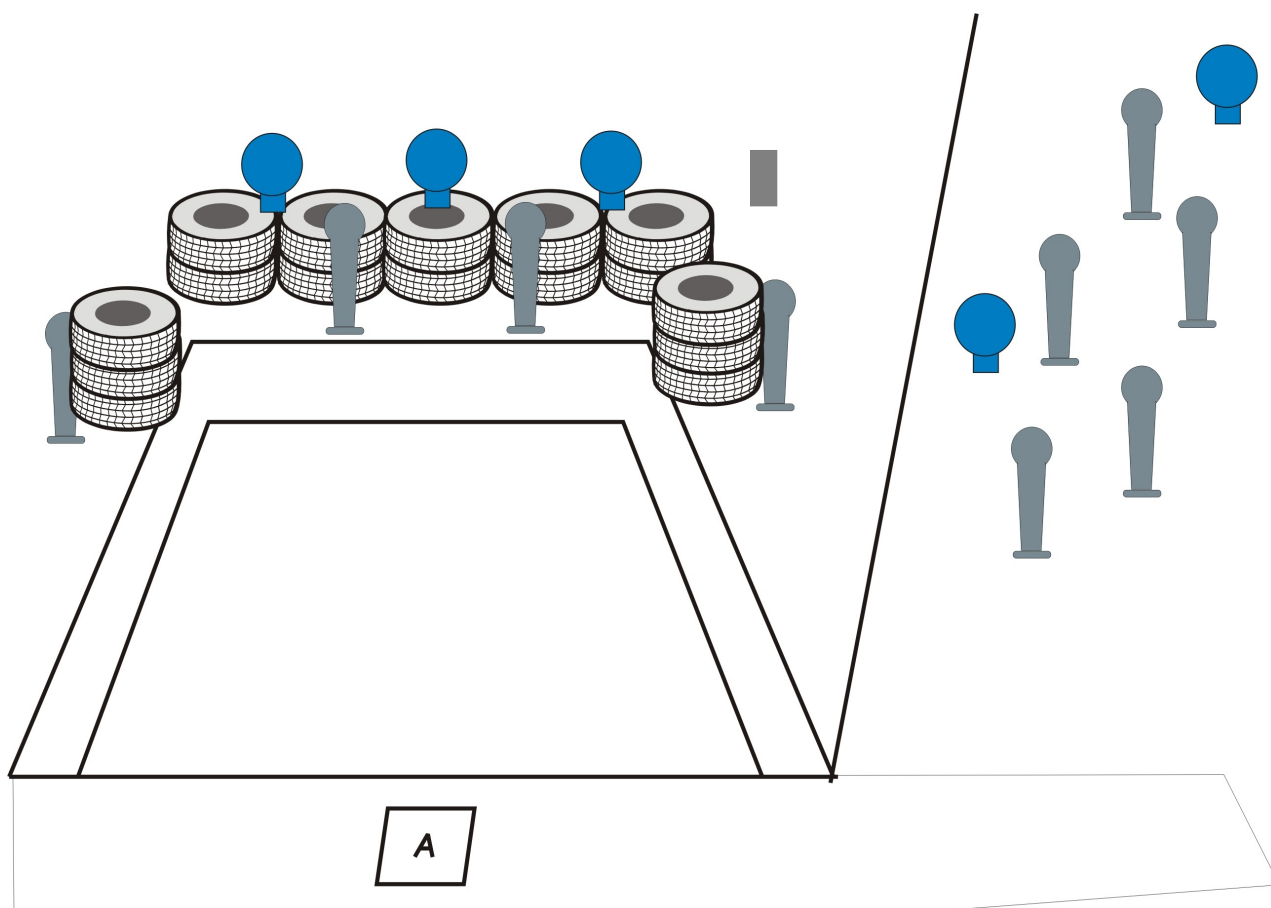

STAGE 6

NÁZOV: LEN SLABOU RUKOU

Terče	6 x PP
Počet rán / body	6 rán / 30
Zbraň	Zbraň v púzdre, hlaveň prázdna, zásobník v zbrani
Štartová pozícia	V stoji v boxe, ruky voľne pozdĺž tela
Postup	Po zaznení zvukového signálu strelec strieľa z boxu „A“ len SLABOU RUKOU.
Pravidlá	Športovej situačnej streľby a SAPS.
Hodnotenie	Comstock
Bezpečnosť	Upresní RO na brífingu Je prísne zakázané viesť streľbu mimo (ponad) val ! Je zakázané vystupovať na val. Závady na zbrani počas streľby môže strelec odstraňovať za pomoci slabej aj silnej ruky.
Autor parkúru	Emil Réti

STAGE 7

NÁZOV: ZA ROHOM

Terče	10 x PP, 6 x Gong, 1 x plate, 2 x noshoot
Počet rán / body	17 / 85
Zbraň	v púzdre, nabitá, zaistená, náboj v hlavni
Štartová pozícia	V stoji v priestore A
Postup	Po signále voľným štýlom vo vymedzenom priestore
Pravidlá	Športovej situačnej streľby a SAPS
Hodnotenie	Comstock
Bezpečnosť	Upresní RO na brífingu. Je prísne zakázané viesť streľbu mimo (ponad) val !
Autor parkúru	Emil Réti

STAGE 8

NÁZOV: V BAŽINE

Terče	9 x PP, 5 x Gong, 1 x plate
Počet rán / body	15 / 75
Zbraň	v púzdre, nabitá, zaistená, náboj v hlavni
Štartová pozícia	V stojí v priestore A
Postup	Po signále voľným štýlom vo vymedzenom priestore
Pravidlá	Športovej situačnej streľby a SAPS
Hodnotenie	Comstock
Bezpečnosť	Upresní RO na brífingu. Je prísne zakázané viesť streľbu mimo (ponad) val !
Autor parkúru	Emil Réti